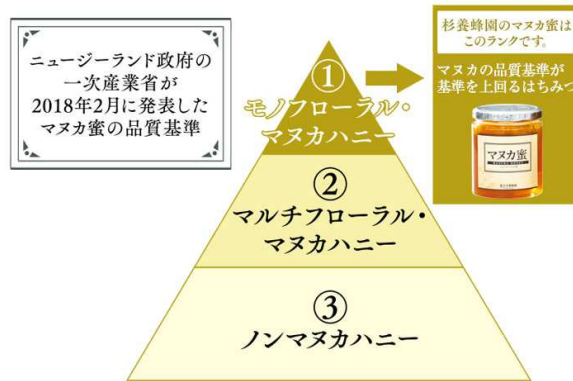

## ニュージーランドにあるマヌカ蜜自社蜂場の様子

ニュージーランドは、様々な開発が進みながらも、国民が「クリーン、グリーンカントリー」と誇る、広大な自然に恵まれた美しい国です。その中でも、杉養蜂園の蜂場は人里離れた山奥にあり、人間が手を加えていない大自然に囲まれた環境で自生するマヌカの木だけを蜜源としている為、当社のマヌカ蜜は農薬とは無縁となっております。だからこそ、極めて純度が高いモノフローラル・マヌカハニーをお届けすることが可能となりました。

ニュージーランド産マヌカ蜜は、ニュージーランド政府が厳しい基準を設けて品質管理を行っています。私たちの養蜂業がニュージーランドでも高く評価され、現地の養蜂家と共同で採蜜を行っています。

白いマヌカの花が咲き誇る大自然にある蜂場

人里離れた蜜源

採蜜をしている杉養蜂園の養蜂部員

マヌカ蜜が採れる自然豊かな環境を  
動画でもご覧いただけます！

## 杉養蜂園のマヌカ蜜は、ニュージーランド政府が定めた モノフローラルマヌカハニーの基準を満たしたはちみつです。

項目	4種類の化学テスト				花粉のDNA鑑定
	3-フェニル乳酸	2'-メトキシアセトフェノン	2-メトキシ安息香酸 (o-アニス酸)	4-ヒドロキシフェニル乳酸	qPCR (DNA花粉分析)
① モノフローラル・マヌカハニー	≥400mg/kg	≥5mg/kg	≥1mg/kg	≥1mg/kg	<Cq36 (36サイクルカウント)
② マルチフローラル・マヌカハニー	≥20mg/kg <400mg/kg	≥1mg/kg			
③ ノンマヌカハニー	上記①②基準を満たさない はちみつは、マヌカと名付けることが出来ない				

出典：MPI(ニュージーランド第一次産業省)  
ホームページ  
(<http://www.mpi.govt.nz/growing-and-harvesting/honey-and-bees/manuka-honey/>)

世界で販売されているマヌカ蜜の中には、販売各社が独自の基準で品質を数値化しているものもあり、その数値は、マヌカ蜜に含まれる『メチルグリオキサール(MGO)』の量で決められています。しかし、『メチルグリオキサール』は、加温や加熱によって量を増加させたり、人為的添加による偽装が懸念されてきました。この状況を変えるためにニュージーランド政府より新しい品質基準が制定されました。杉養蜂園のマヌカ蜜は、ニュージーランド政府が発表した"4種類の化学テスト"と"花粉のDNA鑑定"の5つのテスト基準を採用しており、数値での表記はありません。